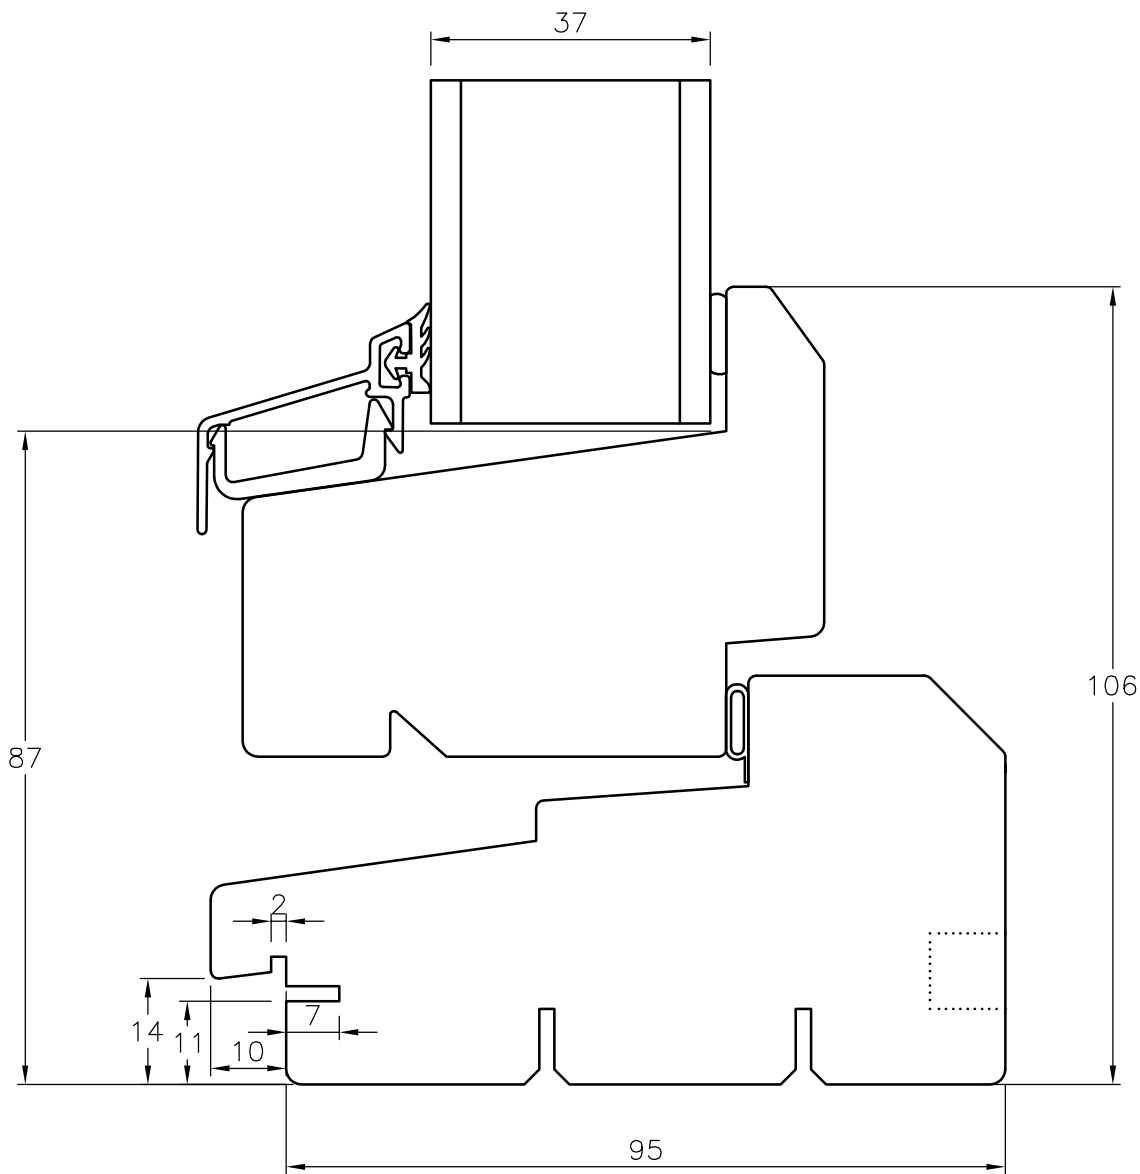

TANUMS FÖNSTER

| | | |
|-----------------------------|------------------------|------------|
| DETALJ ÖVERSTYCKE | DETAIL HEAD SECTION | |
| TYP/TYPE FDBC,FDGC | SKALA/SCALE 1:1 | SIGN TK |
| DATUM/DATE 080515 | FILNAMN/FILENAME | |
| REVIDERAD/REVISED 080515 | FDBC+FDGC—Vinklad | |

TANUMS FÖNSTER

| | | |
|-----------------------------|------------------------|------------|
| DETALJ LÄSSIDA | DETAIL JAMB SECTION | |
| TYP/TYPE FDBC,FDGC | SKALA/SCALE 1:1 | SIGN TK |
| DATUM/DATE 080515 | FILNAMN/FILENAME | |
| REVIDERAD/REVISED 080515 | FDBC+FDGC—Vinklad | |

TANUMS FÖNSTER

| | | | |
|-------------------|--------------|------------------|-------------------|
| DETALJ | GÅNGJÄRNSIDA | DETALJ | JAMB SECTION |
| TYP/TYPE | FDBC,FDGC | SKALA/SCALE | 1:1 |
| DATUM/DATE | 080515 | SIGN | TK |
| REVIDERAD/REVISED | 080515 | FILNAMN/FILENAME | FDBC+FDGC-Vinklad |