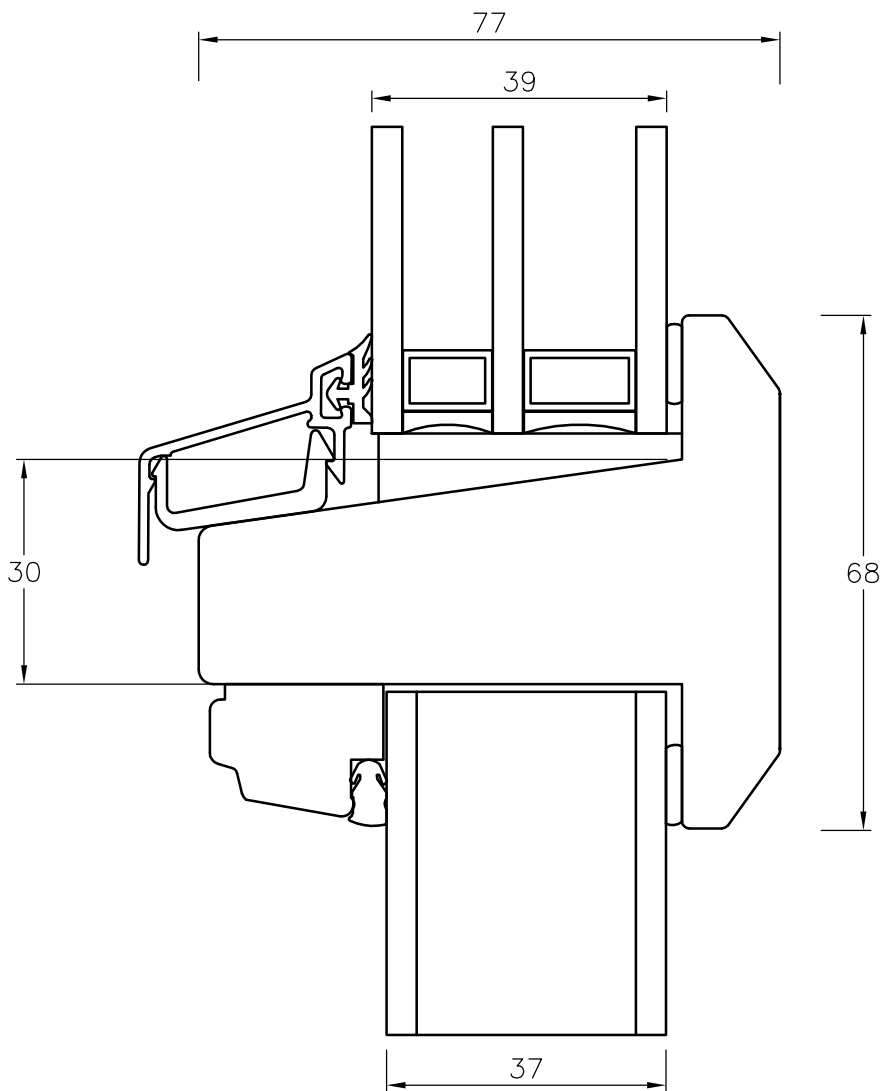

TANUMS FÖNSTER

DETAILJ	LIGGANDE MPG	DETAIL	TRANSOM SECTION
TYP/TYPE	FDBC	SKALA/SCALE	1:1
DATUM/DATE	080515	SIGN	TK
REVIDERAD/REVISED	080515	FILNAMN/FILENAME	FDBC+FDGC-Vinklad