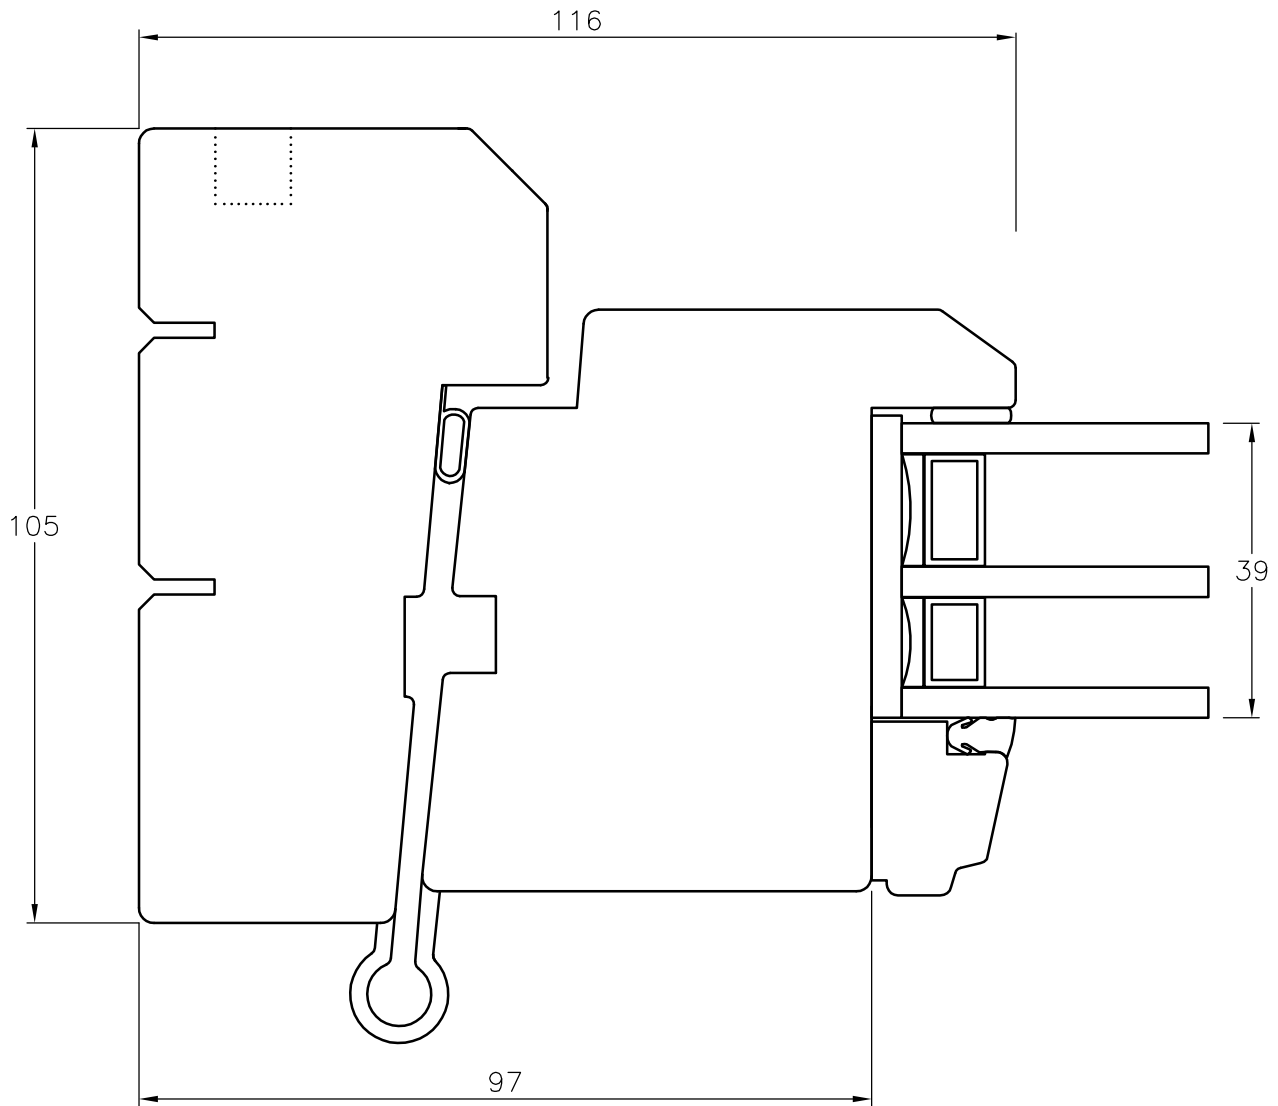

TANUMS FÖNSTER

| | | |
|-----------------------------|------------------------|------------|
| DETALJ ÖVERSTYCKE | DETAIL HEAD SECTION | |
| TYP/TYPE FDBC,FDGC | SKALA/SCALE 1:1 | SIGN TK |
| DATUM/DATE 080515 | FILNAMN/FILENAME | |
| REVIDERAD/REVISED 080515 | FDBC+FDGC—Vinklad | |

TANUMS FÖNSTER

| | | |
|-----------------------------|------------------------|------------|
| DETALJ LÄSSIDA | DETAIL JAMB SECTION | |
| TYP/TYPE FDBC,FDGC | SKALA/SCALE 1:1 | SIGN TK |
| DATUM/DATE 080515 | FILNAMN/FILENAME | |
| REVIDERAD/REVISED 080515 | FDBC+FDGC—Vinklad | |

TANUMS FÖNSTER

| | | | |
|-------------------|--------------|------------------|-------------------|
| DETALJ | GÅNGJÄRNSIDA | DETALJ | JAMB SECTION |
| TYP/TYPE | FDBC,FDGC | SKALA/SCALE | 1:1 |
| DATUM/DATE | 080515 | SIGN | TK |
| REVIDERAD/REVISED | 080515 | FILNAMN/FILENAME | FDBC+FDGC-Vinklad |