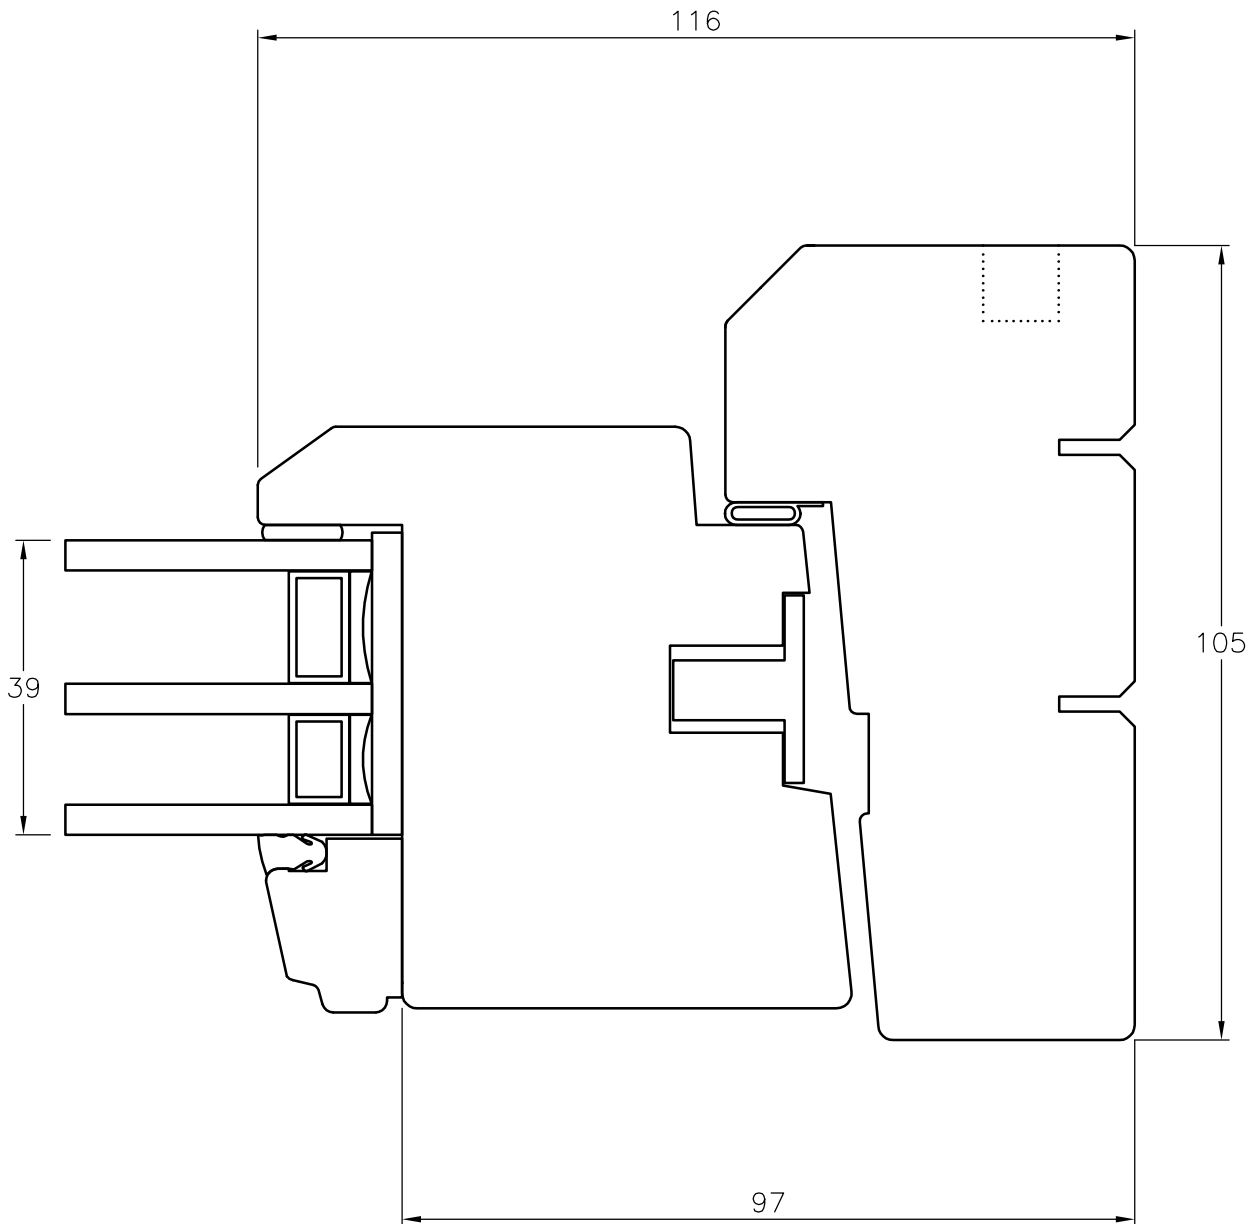

TANUMS FÖNSTER

| | | |
|-----------------------------|------------------------|------------|
| DETALJ ÖVERSTYCKE | DETAIL HEAD SECTION | |
| TYP/TYPE FDBC,FDGC | SKALA/SCALE 1:1 | SIGN TK |
| DATUM/DATE 080515 | FILNAMN/FILENAME | |
| REVIDERAD/REVISED 080515 | FDBC+FDGC—Vinklad | |

TANUMS FÖNSTER

| | | |
|-----------------------------|------------------------|------------|
| DETALJ LÄSSIDA | DETAIL JAMB SECTION | |
| TYP/TYPE FDBC,FDGC | SKALA/SCALE 1:1 | SIGN TK |
| DATUM/DATE 080515 | FILNAMN/FILENAME | |
| REVIDERAD/REVISED 080515 | FDBC+FDGC—Vinklad | |

TANUMS FÖNSTER

| | | | |
|-------------------|--------------|------------------|-------------------|
| DETALJ | GÅNGJÄRNSIDA | DETALJ | JAMB SECTION |
| TYP/TYPE | FDBC,FDGC | SKALA/SCALE | 1:1 |
| DATUM/DATE | 080515 | SIGN | TK |
| REVIDERAD/REVISED | 080515 | FILNAMN/FILENAME | FDBC+FDGC-Vinklad |